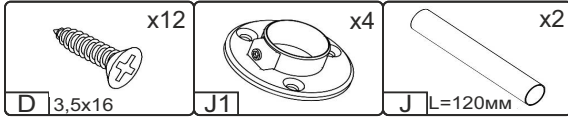

ØÜOŠXÒP

Д-1200, Ш-420, В-620, мм.

L-1200, W-420, H-620, mm.

Інструкція збірки
Assembly instruction

1

№	довжина(мм) length(mm)	ширина(мм) width(mm)	кількість quantity
1.	1200**	420**	1
2.	1200**	420**	1
3.	400*	320	1
4.	400*	320	1
5.	400*	320	1
6.	400*	320	1
7.	1200**	420**	1
8.	536*	230	1

№	довжина(мм) length(mm)	ширина(мм) width(mm)	кількість quantity
9.	530	392	1
10	320	120**	2
11	1196	400	1
12	284*	100	8
13	276*	100	4
14	195**	294**	4
15	274	305	4

D3 3x15 x2

N16 x6

V x1

V1 x1

C1 x4

H x4

L2 L=300MM x4

1.

3

2.

3.

4

4.

5

5.

6.

6

7. x4

- | | | |
|---|--|---|
| 
E16 96mm
x4 | 
H
D 3,5x16
x32 | 
x32 |
| 
L2 L=300MM
x4 | 
P
x8 | 
B3
x16 |