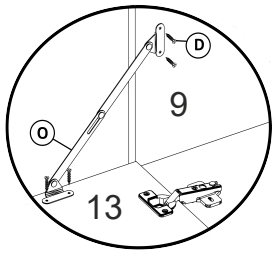

CLYREX

Д-1780, Ш-420, В-520, мм.

L-1780, W-420, H-520, mm.

Інструкція збірки
Assembly instruction

1

№	довжина(мм) length(mm)	ширина(мм) width(mm)	кількість quantity
1.	1402*	361**	1
2.	1402*	400**	1
3.	1400*	400**	1
4.	500*	360	1
5.	160*	360	1
6.	160*	342	1
7.	1368*	60**	1
8.	440*	60**	1
9.	238*	400	1
10.	238*	400	1
11.	238*	400	1
12.	364*	342	1
13.	1398**	268**	1
14.	342	70*	1
15.	1402	70	2
16.	1398	268	1

1.

3

2.

4

3.

4.

5.

7