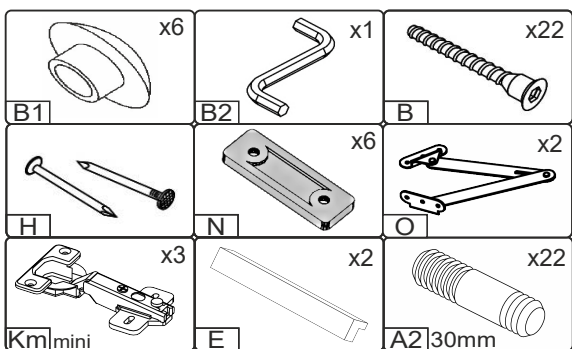

CLYREX

Д-1780, Ш-420, В-520, мм.

L-1780, W-420, H-520, mm.

Інструкція збірки
Assembly instruction

1

№	довжина(мм) length(mm)	ширина(мм) width(mm)	кількість quantity
1.	1402*	361**	1
2.	1402*	400**	1
3.	1400*	400**	1
4.	500*	360	1
5.	160*	360	1
6.	160*	342	1
7.	1368*	60**	1
8.	440*	60**	1
9.	238*	400	1
10.	238*	400	1
11.	238*	400	1
12.	364*	342	1
13.	1398**	268**	1
14.	342	70*	1
15.	1402	70	2
16.	1398	268	1

1.

3

2.

4

3.

4.

5.

7