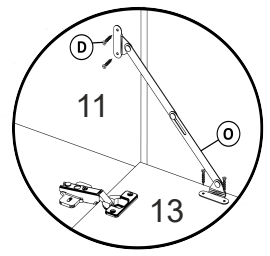

CLYREX

Д-1780, Ш-420, В-520, мм.

L-1780, W-420, H-520, mm.

Інструкція збірки
Assembly instruction

1

№	довжина(мм) length(mm)	ширина(мм) width(mm)	кількість quantity
1.	1402*	361**	1
2.	1402*	400**	1
3.	1400*	400**	1
4.	500*	360	1
5.	160*	360	1
6.	160*	342	1
7.	1368*	60**	1
8.	440*	60**	1
9.	238*	400	1
10.	238*	400	1
11.	238*	400	1
12.	364*	342	1
13.	1398**	268**	1
14.	342	70*	1
15.	1402	70	2
16.	1398	268	1

1.

3

2.

4

3.

4.

5.

7