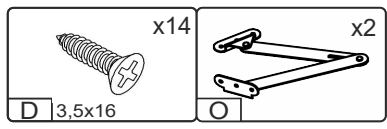

CLYREX

Д-1780, Ш-420, В-520, мм.

L-1780, W-420, H-520, mm.

Інструкція збірки
Assembly instruction

1

№	довжина(мм) length(mm)	ширина(мм) width(mm)	кількість quantity
1.	1402*	361**	1
2.	1402*	400**	1
3.	1400*	400**	1
4.	500*	360	1
5.	160*	360	1
6.	160*	342	1
7.	1368*	60**	1
8.	440*	60**	1
9.	238*	400	1
10.	238*	400	1
11.	238*	400	1
12.	364*	342	1
13.	1398**	268**	1
14.	342	70*	1
15.	1402	70	2
16.	1398	268	1

1.

3

2.

4

3.

4.

5.

7