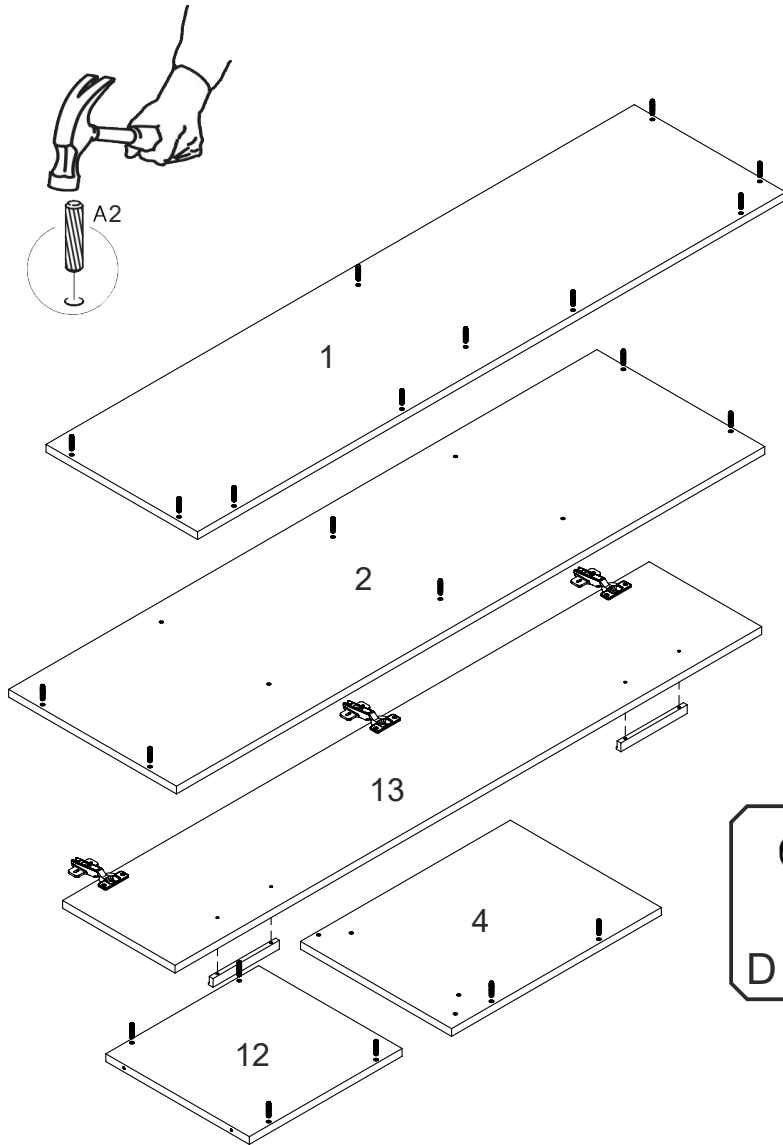

CLYREX

Д-1780, Ш-420, В-520, мм.

L-1780, W-420, H-520, mm.

Інструкція збірки
Assembly instruction

1

№	довжина(мм) length(mm)	ширина(мм) width(mm)	кількість quantity
1.	1402*	361**	1
2.	1402*	400**	1
3.	1400*	400**	1
4.	500*	360	1
5.	160*	360	1
6.	160*	342	1
7.	1368*	60**	1
8.	440*	60**	1
9.	238*	400	1
10.	238*	400	1
11.	238*	400	1
12.	364*	342	1
13.	1398**	268**	1
14.	342	70*	1
15.	1402	70	2
16.	1398	268	1

1.

3

2.

4

3.

4.

5.

7