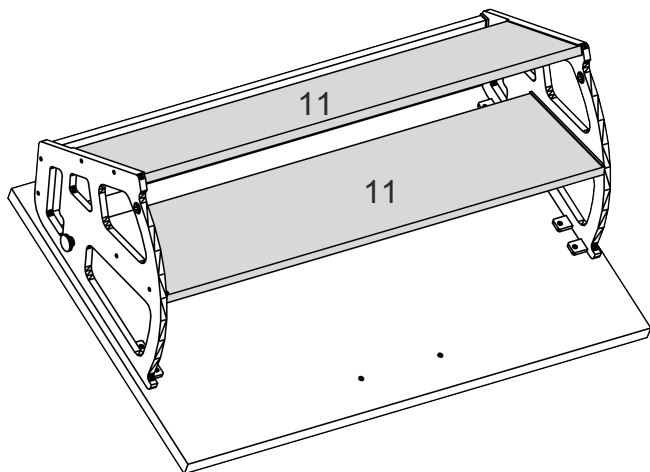

VÜCEXQJ P

Д-900, Ш-325, В-1170, мм.

L-900, W-325, H-1170, mm.

	№	довжина(мм) length(mm)	ширина(мм) width(mm)	кількість quantity	№	довжина(мм) length(mm)	ширина(мм) width(mm)	кількість quantity
 x4	1.	902*	322**	1	10	1047**	278**	1
N	2.	568*	320	1	11	531*	141	4
 x12	3.	1148*	320	1	12	531*	84	2
B	4.	1062*	320	1	13	1089	295	2
 x1	5.	1148*	320	1	14	1089	305	1
I L=1060MM	6.	284*	302	2	15	562**	140**	1
 x10	7.	868*	320	1	16	544*	100	1
B1	8.	868	70	1	17	284*	100	2
	9.	562**	378**	1	18	540	305	1

1.

3

2.

4

3.

4.

5

5. x2