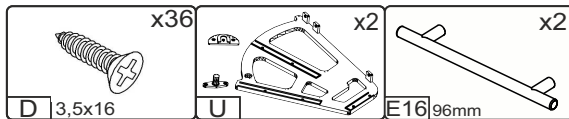

VÜCEXQJ P

Д-900, Ш-325, В-1170, мм.

L-900, W-325, H-1170, mm.

	№	довжина(мм) length(mm)	ширина(мм) width(mm)	кількість quantity	№	довжина(мм) length(mm)	ширина(мм) width(mm)	кількість quantity
 x4	1.	902*	322**	1	10	1047**	278**	1
N	2.	568*	320	1	11	531*	141	4
 x12	3.	1148*	320	1	12	531*	84	2
B	4.	1062*	320	1	13	1089	295	2
 x1	5.	1148*	320	1	14	1089	305	1
I L=1060MM	6.	284*	302	2	15	562**	140**	1
 x10	7.	868*	320	1	16	544*	100	1
B1	8.	868	70	1	17	284*	100	2
	9.	562**	378**	1	18	540	305	1

1.

3

2.

4

3.

4.

5

5. x2