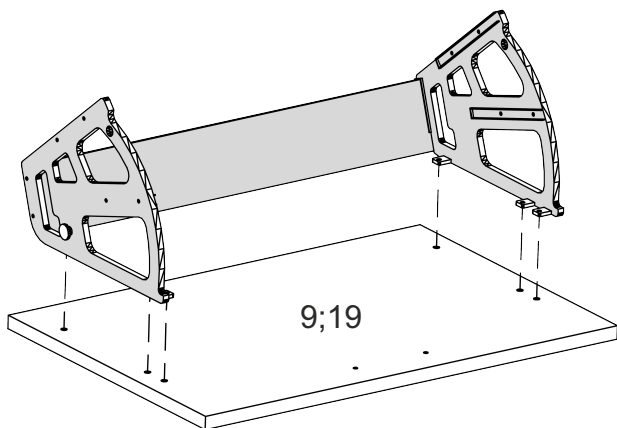

VÜCEXQJ P

Д-900, Ш-325, В-1170, мм.

L-900, W-325, H-1170, mm.

	№	довжина(мм) length(mm)	ширина(мм) width(mm)	кількість quantity	№	довжина(мм) length(mm)	ширина(мм) width(mm)	кількість quantity
 x4	1.	902*	322**	1	10	1047**	278**	1
N	2.	568*	320	1	11	531*	141	4
 x12	3.	1148*	320	1	12	531*	84	2
B	4.	1062*	320	1	13	1089	295	2
 x1	5.	1148*	320	1	14	1089	305	1
I L=1060MM	6.	284*	302	2	15	562**	140**	1
 x10	7.	868*	320	1	16	544*	100	1
B1	8.	868	70	1	17	284*	100	2
	9.	562**	378**	1	18	540	305	1

1.

3

2.

4

3.

4.

5

5. x2