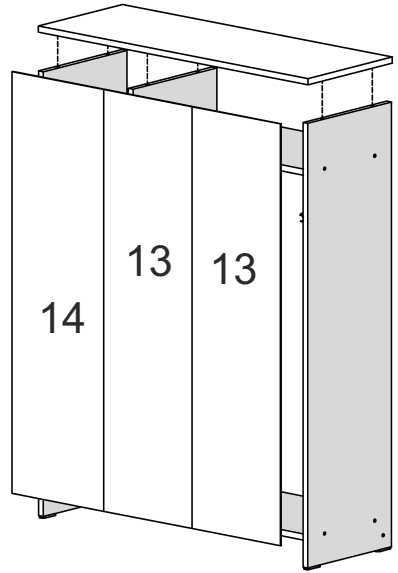

VÜCEXQJ P

Д-900, Ш-325, В-1170, мм.

L-900, W-325, H-1170, mm.

	№	довжина(мм) length(mm)	ширина(мм) width(mm)	кількість quantity	№	довжина(мм) length(mm)	ширина(мм) width(mm)	кількість quantity
 x4	1.	902*	322**	1	10	1047**	278**	1
N	2.	568*	320	1	11	531*	141	4
 x12	3.	1148*	320	1	12	531*	84	2
B	4.	1062*	320	1	13	1089	295	2
 x1	5.	1148*	320	1	14	1089	305	1
I L=1060MM	6.	284*	302	2	15	562**	140**	1
 x10	7.	868*	320	1	16	544*	100	1
B1	8.	868	70	1	17	284*	100	2
	9.	562**	378**	1	18	540	305	1

1.

3

2.

4

3.

4.

5

5. x2

6

6. x2

7.