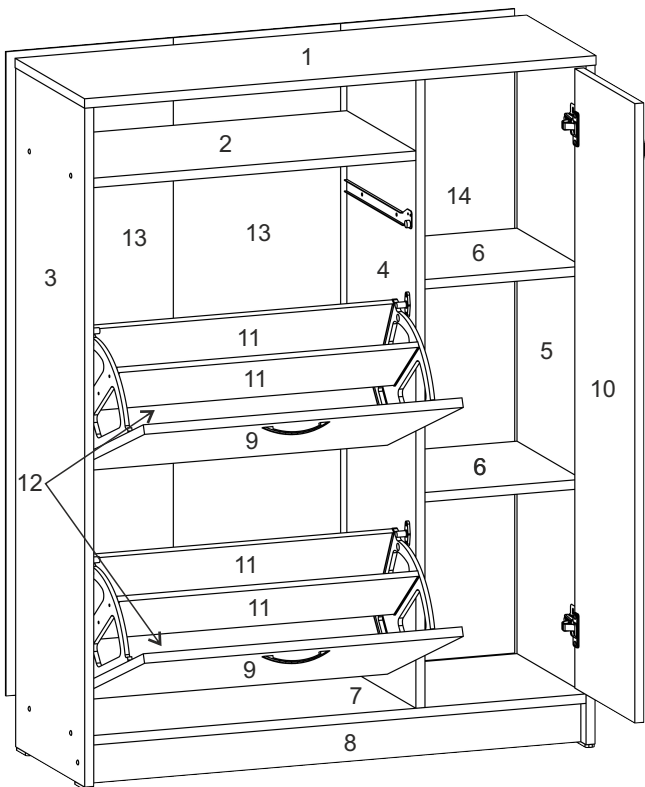

VÜCEXQJ P

Д-900, Ш-325, В-1170, мм.

L-900, W-325, H-1170, mm.

	№	довжина(мм) length(mm)	ширина(мм) width(mm)	кількість quantity	№	довжина(мм) length(mm)	ширина(мм) width(mm)	кількість quantity
 x4	1.	902*	322**	1	10	1047**	278**	1
N	2.	568*	320	1	11	531*	141	4
 x12	3.	1148*	320	1	12	531*	84	2
B	4.	1062*	320	1	13	1089	295	2
 x1	5.	1148*	320	1	14	1089	305	1
I L=1060MM	6.	284*	302	2	15	562**	140**	1
 x10	7.	868*	320	1	16	544*	100	1
B1	8.	868	70	1	17	284*	100	2
	9.	562**	378**	1	18	540	305	1