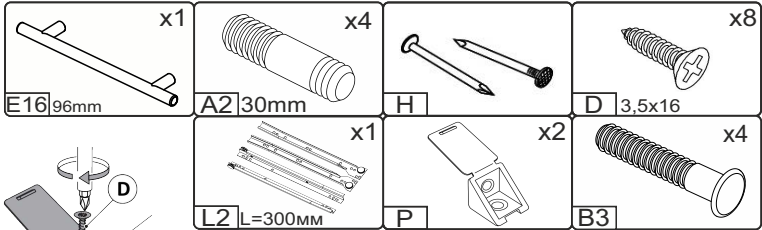

ØÖÜØXU P

Д-1184, Ш-356, В-1135, мм.

L-1184, W-356, H-1135, mm.

Інструкція збірки
Assembly instruction

1

№	довжина(мм) length(mm)	ширина(мм) width(mm)	кількість quantity	№	довжина(мм) length(mm)	ширина(мм) width(mm)	кількість quantity
1.	602*	340**	1	11	568	70	1
2.	1062*	336	1	12	1184*	336**	1
3.	1062*	336	1	13	562**	378**	2
4.	568*	336	1	14	562**	378**	1
5.	568*	310	1	15	531	141	2
6.	1089	296	2	16	531	84	1
7.	389*	336*	1	17	284*	100	2
8.	590	350	1	18	544*	100	1
9	584*	280*	1	19	562**	140**	1
10	581	340	1	20	540	305	1
				21	568*	70	1

1.

3

2.

4

3.

4.

5

5.

	x18		x1		x1
D 3,5x16		U		E16 96mm	

6

6.

7.

7