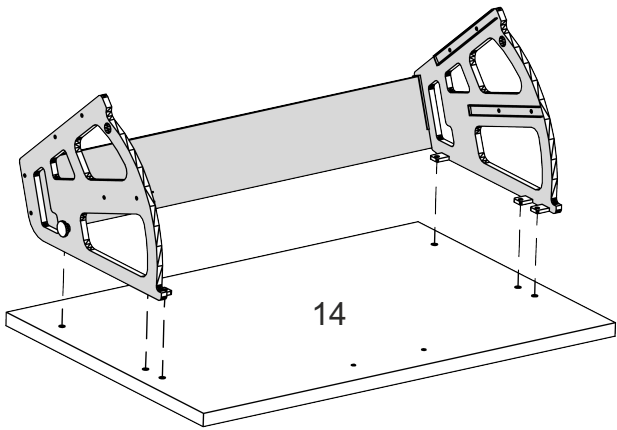

ØÖÜØXU P

Д-1184, Ш-356, В-1135, мм.

L-1184, W-356, H-1135, mm.

Інструкція збірки
Assembly instruction

1

№	довжина(мм) length(mm)	ширина(мм) width(mm)	кількість quantity	№	довжина(мм) length(mm)	ширина(мм) width(mm)	кількість quantity
1.	602*	340**	1	11	568	70	1
2.	1062*	336	1	12	1184*	336**	1
3.	1062*	336	1	13	562**	378**	2
4.	568*	336	1	14	562**	378**	1
5.	568*	310	1	15	531	141	2
6.	1089	296	2	16	531	84	1
7.	389*	336*	1	17	284*	100	2
8.	590	350	1	18	544*	100	1
9	584*	280*	1	19	562**	140**	1
10	581	340	1	20	540	305	1
				21	568*	70	1

1.

3

2.

4

3.

4.

5

5.

	x18		x1		x1
D 3,5x16		U		E16 96mm	

6

6.

7.

7