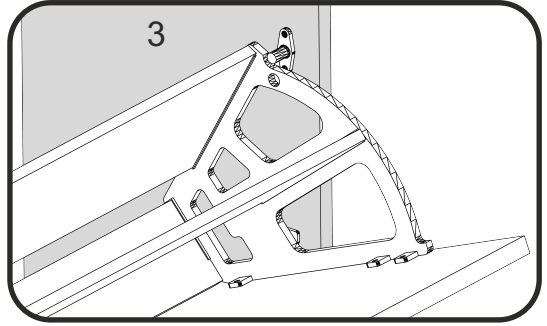

ØÖÜØXU P

Д-1184, Ш-356, В-1135, мм.

L-1184, W-356, H-1135, mm.

Інструкція збірки
Assembly instruction

1

№	довжина(мм) length(mm)	ширина(мм) width(mm)	кількість quantity	№	довжина(мм) length(mm)	ширина(мм) width(mm)	кількість quantity
1.	602*	340**	1	11	568	70	1
2.	1062*	336	1	12	1184*	336**	1
3.	1062*	336	1	13	562**	378**	2
4.	568*	336	1	14	562**	378**	1
5.	568*	310	1	15	531	141	2
6.	1089	296	2	16	531	84	1
7.	389*	336*	1	17	284*	100	2
8.	590	350	1	18	544*	100	1
9	584*	280*	1	19	562**	140**	1
10	581	340	1	20	540	305	1
				21	568*	70	1

1.

3

2.

4

3.

4.

5

5.

	x18		x1		x1
D 3,5x16		U		E16 96mm	

6

6.

7.

7