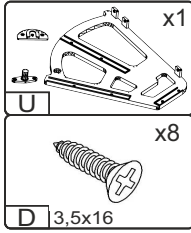

ØÖÜØXU P

Д-1184, Ш-356, В-1135, мм.

L-1184, W-356, H-1135, mm.

Інструкція збірки
Assembly instruction

1

№	довжина(мм) length(mm)	ширина(мм) width(mm)	кількість quantity	№	довжина(мм) length(mm)	ширина(мм) width(mm)	кількість quantity
1.	602*	340**	1	11	568	70	1
2.	1062*	336	1	12	1184*	336**	1
3.	1062*	336	1	13	562**	378**	2
4.	568*	336	1	14	562**	378**	1
5.	568*	310	1	15	531	141	2
6.	1089	296	2	16	531	84	1
7.	389*	336*	1	17	284*	100	2
8.	590	350	1	18	544*	100	1
9	584*	280*	1	19	562**	140**	1
10	581	340	1	20	540	305	1
				21	568*	70	1

1.

3

2.

4

3.

4.

5

5.

	x18		x1		x1
D 3,5x16		U		E16 96mm	

6

6.

7.

7