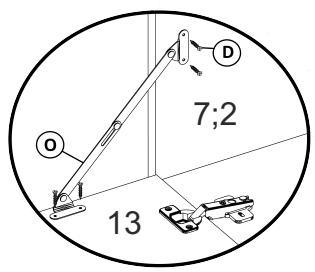

ØÖÜØXU P

Д-1184, Ш-356, В-1135, мм.

L-1184, W-356, H-1135, mm.

Інструкція збірки
Assembly instruction

1

№	довжина(мм) length(mm)	ширина(мм) width(mm)	кількість quantity	№	довжина(мм) length(mm)	ширина(мм) width(mm)	кількість quantity
1.	602*	340**	1	11	568	70	1
2.	1062*	336	1	12	1184*	336**	1
3.	1062*	336	1	13	562**	378**	2
4.	568*	336	1	14	562**	378**	1
5.	568*	310	1	15	531	141	2
6.	1089	296	2	16	531	84	1
7.	389*	336*	1	17	284*	100	2
8.	590	350	1	18	544*	100	1
9	584*	280*	1	19	562**	140**	1
10	581	340	1	20	540	305	1
				21	568*	70	1

1.

3

2.

4

3.

4.

5

5.

	x18		x1		x1
D 3,5x16		U		E16 96mm	

6

6.

7.

7