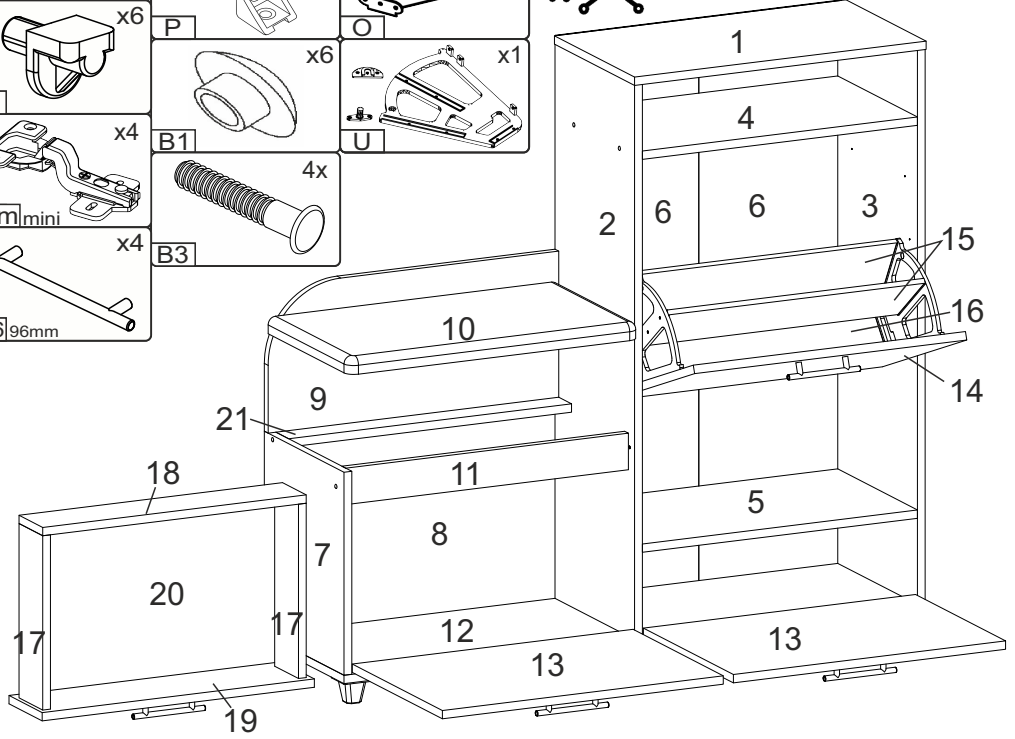

ØÖÜØXU P

Д-1184, Ш-356, В-1135, мм.

L-1184, W-356, H-1135, mm.

Інструкція збірки
Assembly instruction

1

№	довжина(мм) length(mm)	ширина(мм) width(mm)	кількість quantity	№	довжина(мм) length(mm)	ширина(мм) width(mm)	кількість quantity
1.	602*	340**	1	11	568	70	1
2.	1062*	336	1	12	1184*	336**	1
3.	1062*	336	1	13	562**	378**	2
4.	568*	336	1	14	562**	378**	1
5.	568*	310	1	15	531	141	2
6.	1089	296	2	16	531	84	1
7.	389*	336*	1	17	284*	100	2
8.	590	350	1	18	544*	100	1
9	584*	280*	1	19	562**	140**	1
10	581	340	1	20	540	305	1
				21	568*	70	1

1.

3

2.

4

3.

4.

5

5.

	x18		x1		x1
D 3,5x16		U		E16 96mm	

6

6.

7.

7