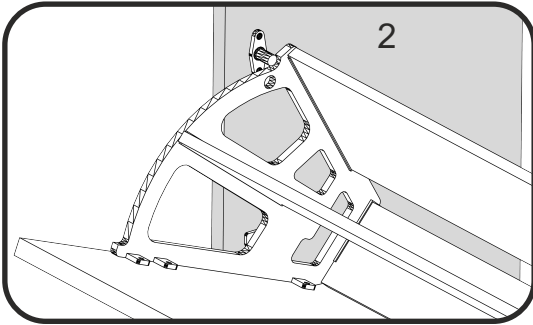

ØÖÜØXU P

Д-1184, Ш-356, В-1135, мм.

L-1184, W-356, H-1135, mm.

Інструкція збірки
Assembly instruction

1

№	довжина(мм) length(mm)	ширина(мм) width(mm)	кількість quantity	№	довжина(мм) length(mm)	ширина(мм) width(mm)	кількість quantity
1.	602*	340**	1	11	568	70	1
2.	1062*	336	1	12	1184*	336**	1
3.	1062*	336	1	13	562**	378**	2
4.	568*	336	1	14	562**	378**	1
5.	568*	310	1	15	531	141	2
6.	1089	296	2	16	531	84	1
7.	389*	336*	1	17	284*	100	2
8.	590	350	1	18	544*	100	1
9	584*	280*	1	19	562**	140**	1
10	581	340	1	20	540	305	1
				21	568*	70	1

1.

3

2.

4

3.

4.

5

5.

	x18		x1		x1
D 3,5x16		U		E16 96mm	

6

6.

7.

7