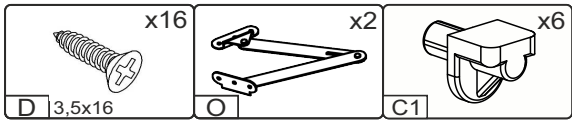

ØÖÜØXU P

Д-1184, Ш-356, В-1135, мм.

L-1184, W-356, H-1135, mm.

Інструкція збірки
Assembly instruction

1

№	довжина(мм) length(mm)	ширина(мм) width(mm)	кількість quantity	№	довжина(мм) length(mm)	ширина(мм) width(mm)	кількість quantity
1.	602*	340**	1	11	568	70	1
2.	1062*	336	1	12	1184*	336**	1
3.	1062*	336	1	13	562**	378**	2
4.	568*	336	1	14	562**	378**	1
5.	568*	310	1	15	531	141	2
6.	1089	296	2	16	531	84	1
7.	389*	336*	1	17	284*	100	2
8.	590	350	1	18	544*	100	1
9	584*	280*	1	19	562**	140**	1
10	581	340	1	20	540	305	1
				21	568*	70	1

1.

3

2.

4

3.

4.

5

5.

	x18		x1		x1
D 3,5x16		U		E16 96mm	

6

6.

7.

7