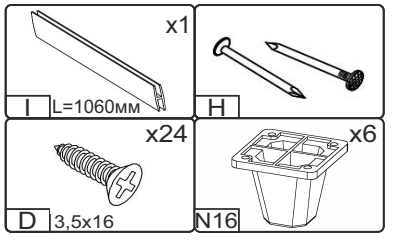

ØÖÜØXU P

Д-1184, Ш-356, В-1135, мм.

L-1184, W-356, H-1135, mm.

Інструкція збірки
Assembly instruction

1

№	довжина(мм) length(mm)	ширина(мм) width(mm)	кількість quantity	№	довжина(мм) length(mm)	ширина(мм) width(mm)	кількість quantity
1.	602*	340**	1	11	568	70	1
2.	1062*	336	1	12	1184*	336**	1
3.	1062*	336	1	13	562**	378**	2
4.	568*	336	1	14	562**	378**	1
5.	568*	310	1	15	531	141	2
6.	1089	296	2	16	531	84	1
7.	389*	336*	1	17	284*	100	2
8.	590	350	1	18	544*	100	1
9	584*	280*	1	19	562**	140**	1
10	581	340	1	20	540	305	1
				21	568*	70	1

1.

3

2.

4

3.

4.

5

5.

	x18		x1		x1
D 3,5x16		U		E16 96mm	

6

6.

7.

7