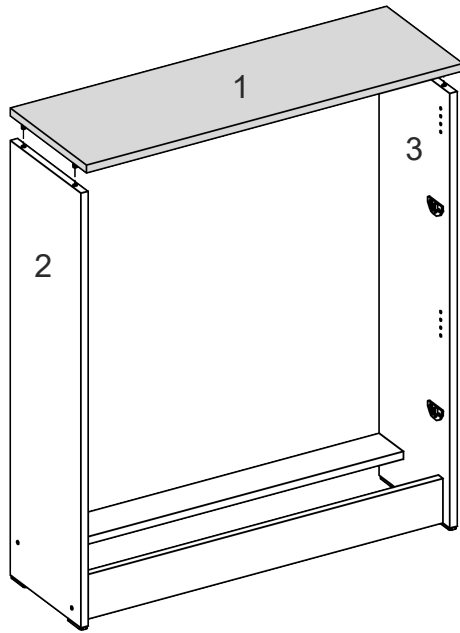

ARDENT

Д-800, Ш-270, В-910, мм.

L-800, W-270, H-910, mm.

Інструкція збірки
Assembly instruction

1

№	довжина(мм) length(mm)	ширина(мм) width(mm)	кількість quantity
1.	802*	260**	1
2.	886*	250	1
3.	886*	250	1
4.	768*	86	2
5.	762**	395**	1
6.	762**	440**	1
7.	731*	141	4
8.	731*	84	2
9.	820	396	2

1.

3

2.

4

3.

4.

5

5. x2