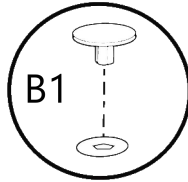

ARDENT

Д-800, Ш-270, В-910, мм.

L-800, W-270, H-910, mm.

Інструкція збірки
Assembly instruction

1

№	довжина(мм) length(mm)	ширина(мм) width(mm)	кількість quantity
1.	802*	260**	1
2.	886*	250	1
3.	886*	250	1
4.	768*	86	2
5.	762**	395**	1
6.	762**	440**	1
7.	731*	141	4
8.	731*	84	2
9.	820	396	2

1.

3

2.

4

3.

4.

5

5. x2