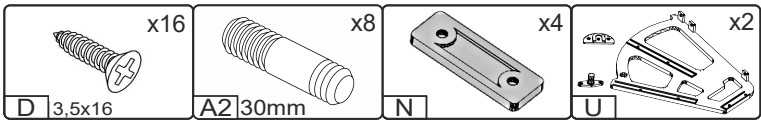

ARDENT

Д-800, Ш-270, В-910, мм.

L-800, W-270, H-910, mm.

Інструкція збірки
Assembly instruction

1

№	довжина(мм) length(mm)	ширина(мм) width(mm)	кількість quantity
1.	802*	260**	1
2.	886*	250	1
3.	886*	250	1
4.	768*	86	2
5.	762**	395**	1
6.	762**	440**	1
7.	731*	141	4
8.	731*	84	2
9.	820	396	2

1.

3

2.

4

3.

4.

5

5. x2