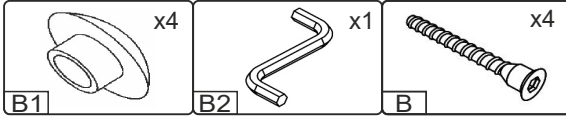

ARDENT

Д-800, Ш-270, В-910, мм.

L-800, W-270, H-910, mm.

Інструкція збірки
Assembly instruction

1

№	довжина(мм) length(mm)	ширина(мм) width(mm)	кількість quantity
1.	802*	260**	1
2.	886*	250	1
3.	886*	250	1
4.	768*	86	2
5.	762**	395**	1
6.	762**	440**	1
7.	731*	141	4
8.	731*	84	2
9.	820	396	2

1.

3

2.

4

3.

4.

5

5. x2