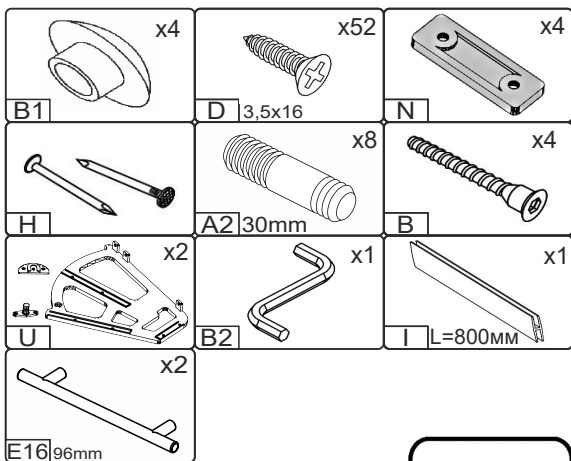

ARDENT

Д-800, Ш-270, В-910, мм.

L-800, W-270, H-910, mm.

Інструкція збірки
Assembly instruction

1

№	довжина(мм) length(mm)	ширина(мм) width(mm)	кількість quantity
1.	802*	260**	1
2.	886*	250	1
3.	886*	250	1
4.	768*	86	2
5.	762**	395**	1
6.	762**	440**	1
7.	731*	141	4
8.	731*	84	2
9.	820	396	2

1.

3

2.

4

3.

4.

5

5. x2