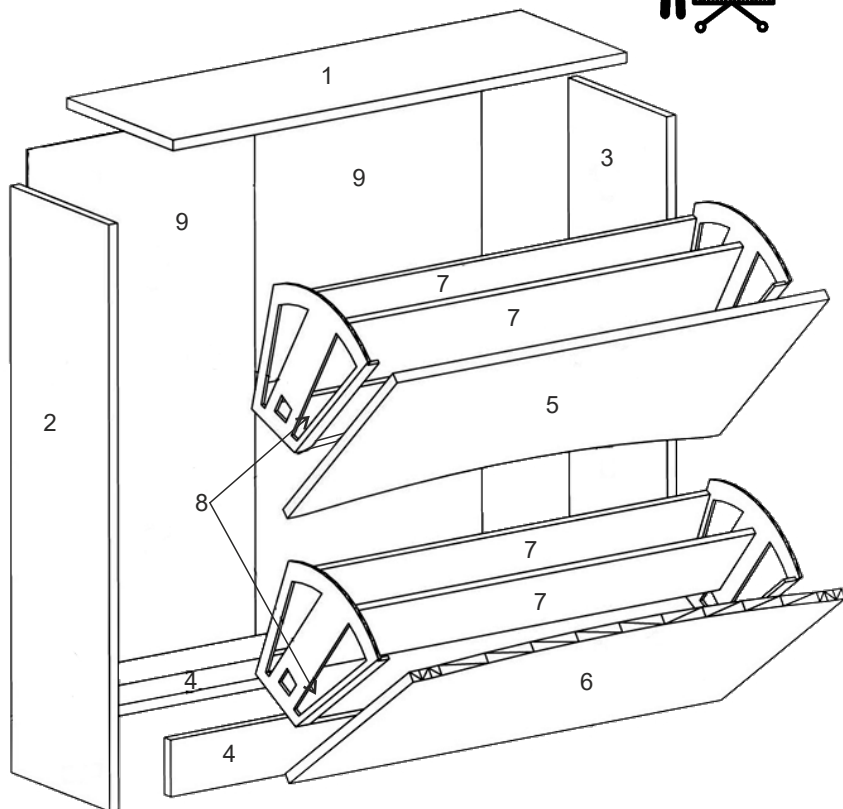

ARDENT

Д-800, Ш-270, В-910, мм.

L-800, W-270, H-910, mm.

Інструкція збірки
Assembly instruction

1

№	довжина(мм) length(mm)	ширина(мм) width(mm)	кількість quantity
1.	802*	260**	1
2.	886*	250	1
3.	886*	250	1
4.	768*	86	2
5.	762**	395**	1
6.	762**	440**	1
7.	731*	141	4
8.	731*	84	2
9.	820	396	2