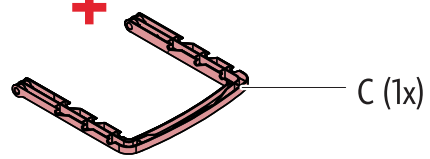

ПІВОНІЯ

AMERICA
 EUROPE
- Geprüfte Sicherheit
- EN 581

MAX 110 kg
240 lbs

< 40 °C < 104 °F
> 0 °C > 32 °F

1

2

3

4