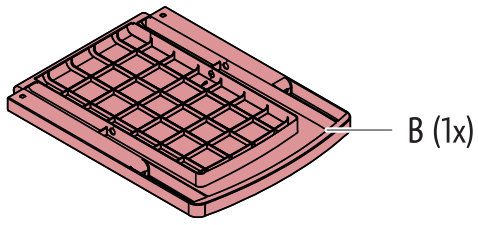

ПІВОНІЯ

AMERICA
 EUROPE
- Geprüfte Sicherheit
- EN 581

MAX 110 kg
240 lbs

< 40 °C < 104 °F
> 0 °C > 32 °F

1

2

3

4