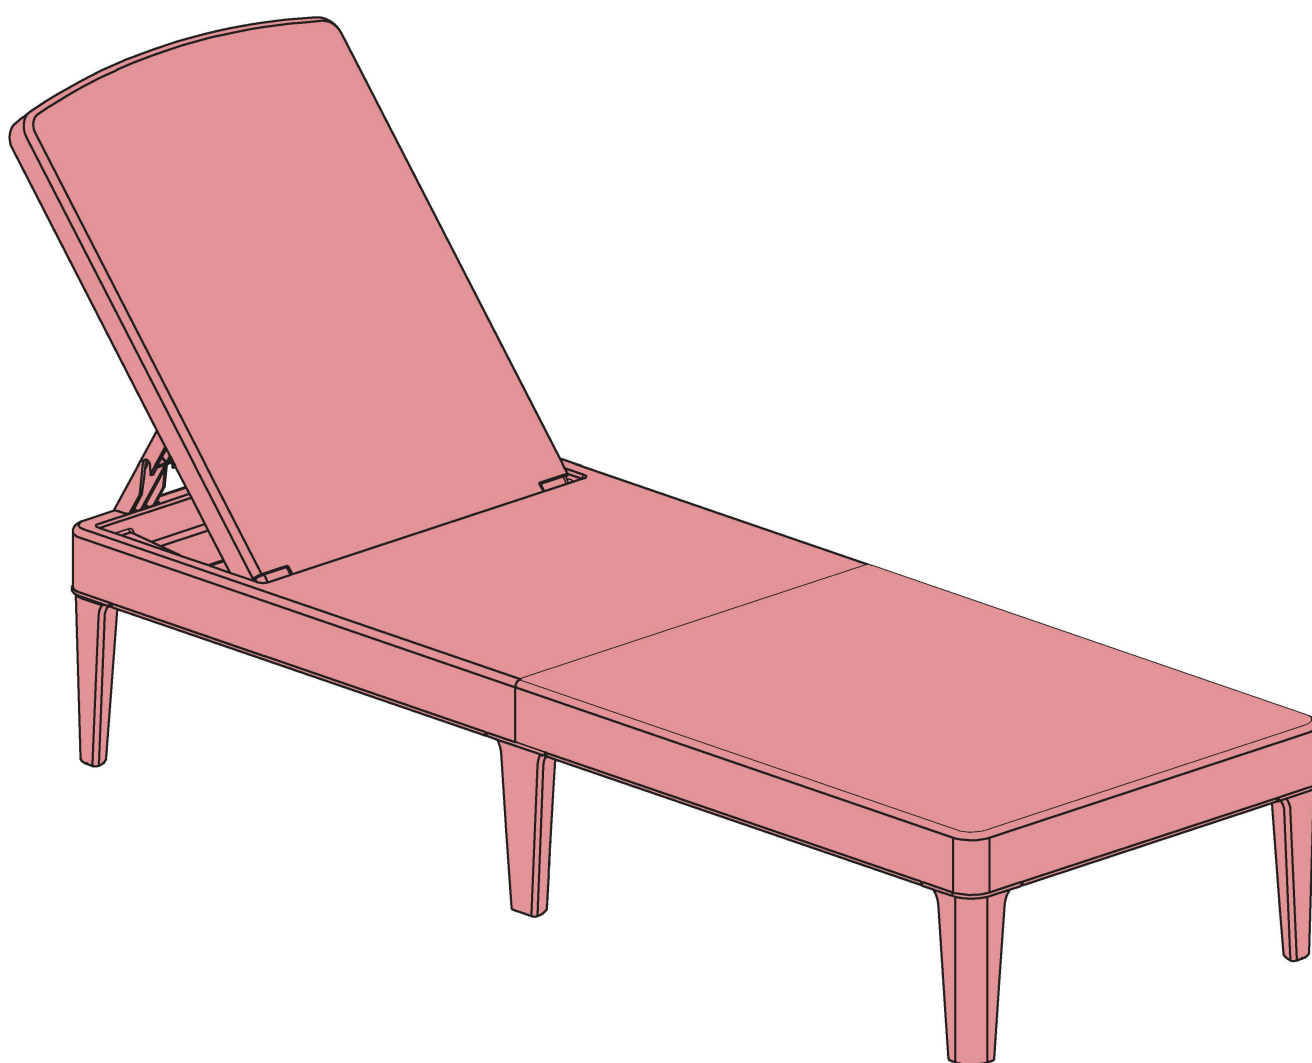

ПІВОНІЯ

AMERICA
 EUROPE
- Geprüfte Sicherheit
- EN 581

MAX 110 kg
240 lbs

< 40 °C < 104 °F
> 0 °C > 32 °F

1

2

3

4