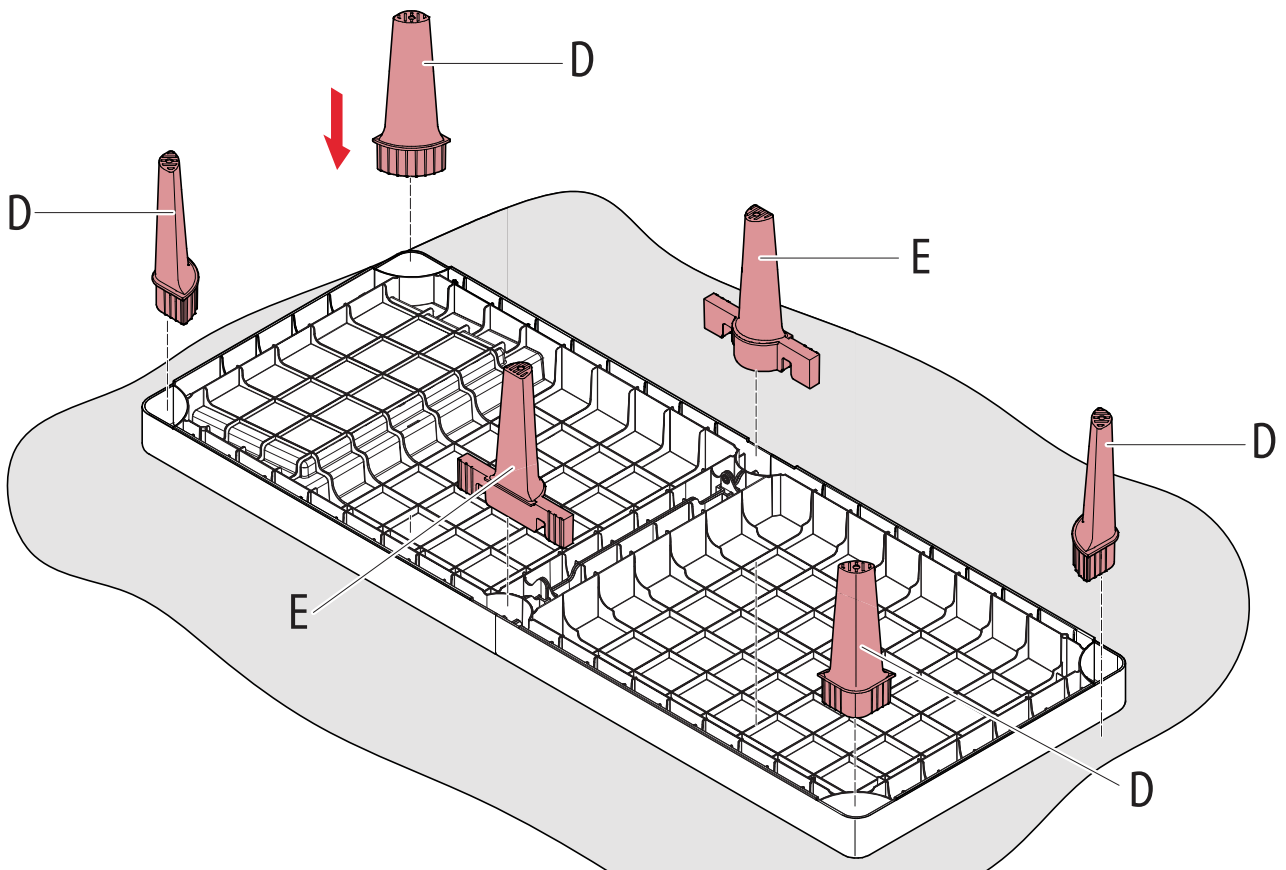

ПІВОНІЯ

AMERICA
 EUROPE
- Geprüfte Sicherheit
- EN 581

MAX 110 kg
240 lbs

< 40 °C < 104 °F
> 0 °C > 32 °F

1

2

3

4