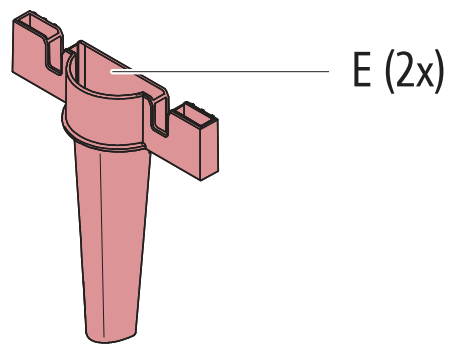

ПІВОНІЯ

AMERICA
 EUROPE
- Geprüfte Sicherheit
- EN 581

MAX 110 kg
240 lbs

< 40 °C < 104 °F
> 0 °C > 32 °F

1

2

3

4