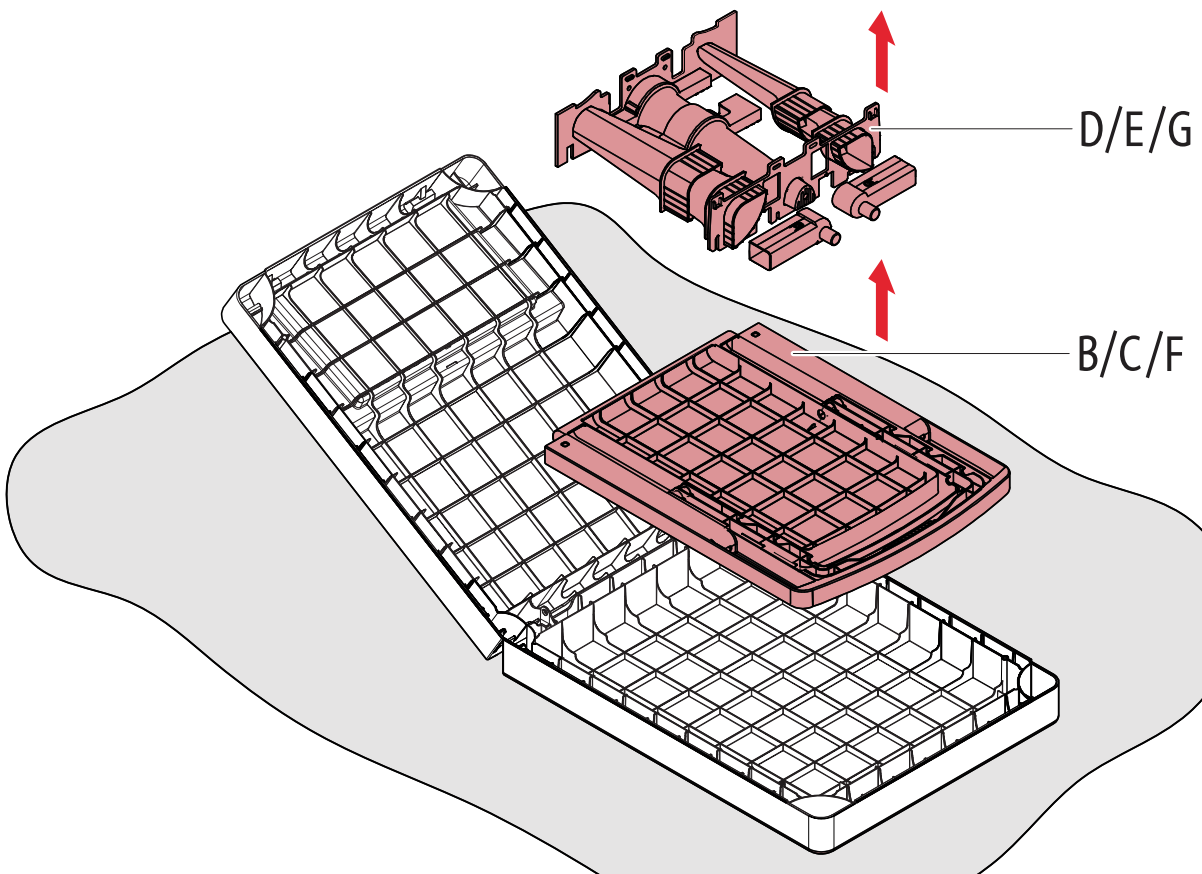

ПІВОНІЯ

AMERICA
 EUROPE
- Geprüfte Sicherheit
- EN 581

MAX 110 kg
240 lbs

< 40 °C < 104 °F
> 0 °C > 32 °F

1

2

3

4

5

6

7

8

9

10

11