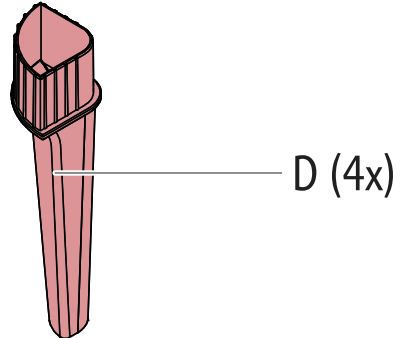

ПІВОНІЯ

AMERICA
 EUROPE
- Geprüfte Sicherheit
- EN 581

MAX 110 kg
240 lbs

< 40 °C < 104 °F
> 0 °C > 32 °F

1

2

3

4