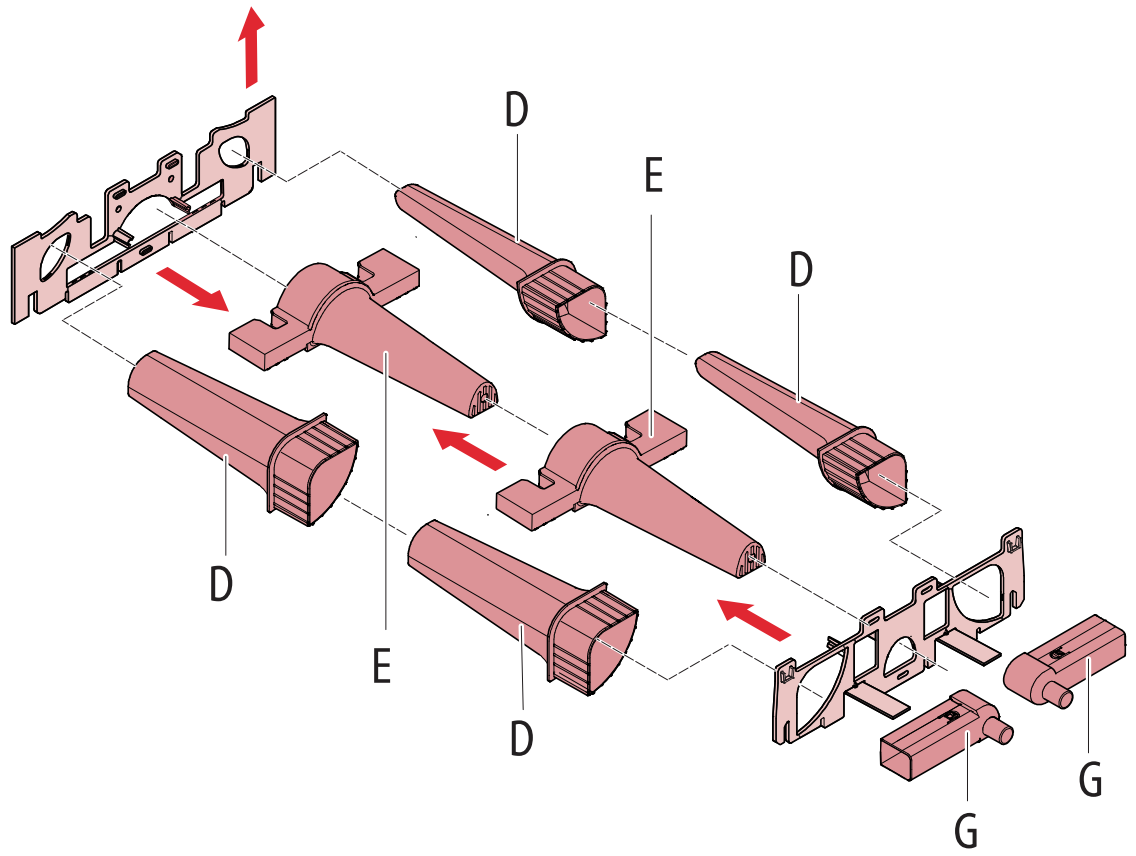

ПІВОНІЯ

AMERICA
 EUROPE
- Geprüfte Sicherheit
- EN 581

MAX 110 kg
240 lbs

< 40 °C < 104 °F
> 0 °C > 32 °F

1

2

3

4

5

6

7

8

9

10

11