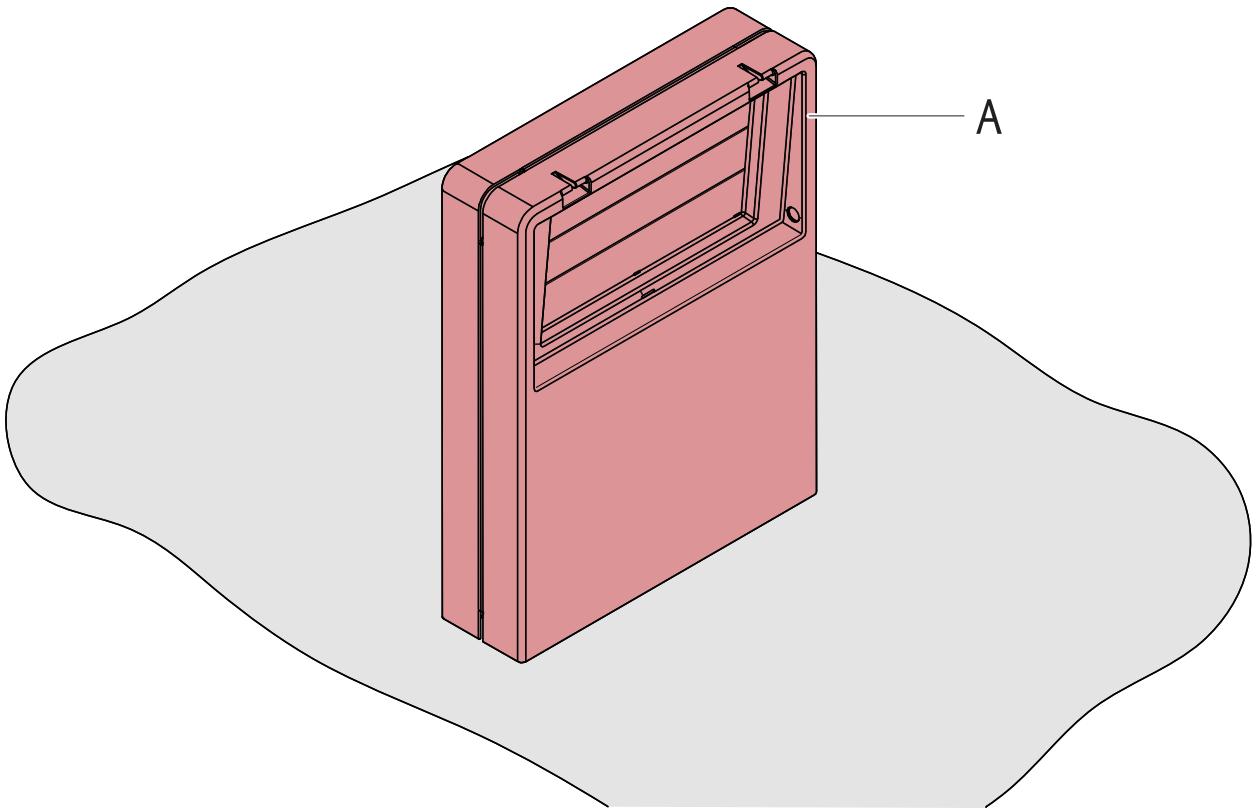

ПІВОНІЯ

AMERICA
 EUROPE
- Geprüfte Sicherheit
- EN 581

MAX 110 kg
240 lbs

< 40 °C < 104 °F
> 0 °C > 32 °F

1

2

3

4