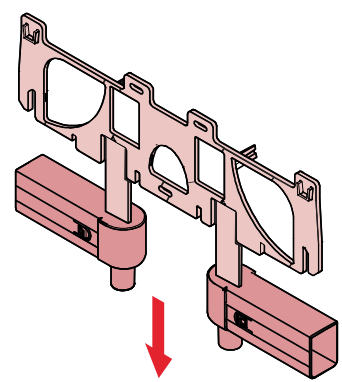

ПІВОНІЯ

AMERICA
 EUROPE
- Geprüfte Sicherheit
- EN 581

MAX 110 kg
240 lbs

< 40 °C < 104 °F
> 0 °C > 32 °F

1

2

3

4