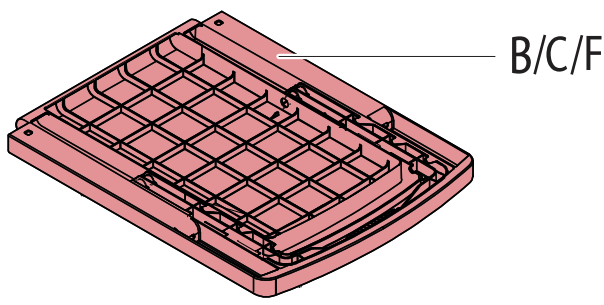

ПІВОНІЯ

AMERICA
 EUROPE
- Geprüfte Sicherheit
- EN 581

MAX 110 kg
240 lbs

< 40 °C < 104 °F
> 0 °C > 32 °F

1

2

3

4