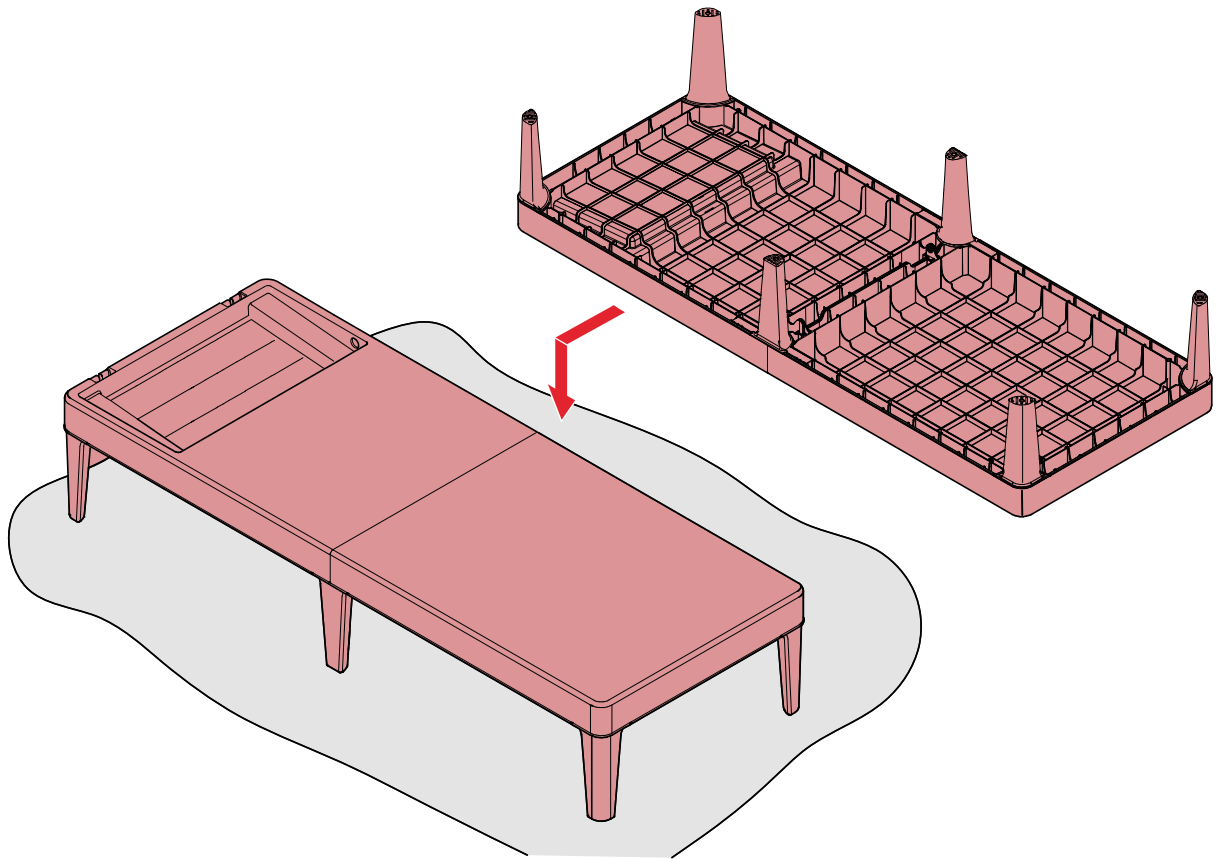

ПІВОНІЯ

AMERICA
 EUROPE
- Geprüfte Sicherheit
- EN 581

MAX 110 kg
240 lbs

< 40 °C < 104 °F
> 0 °C > 32 °F

1

2

3

4

5

6

7

8

9

10

11