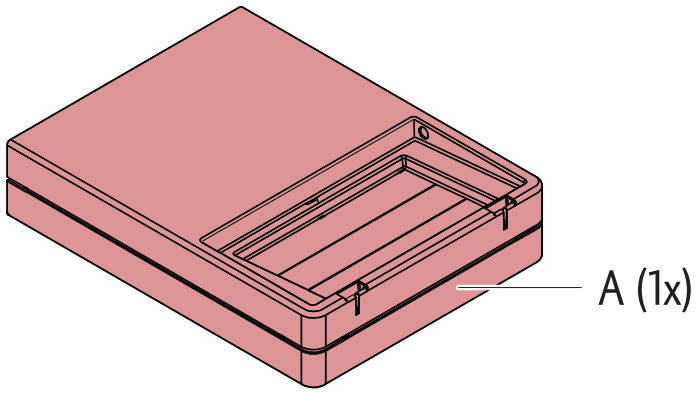

ПІВОНІЯ

AMERICA
 EUROPE
- Geprüfte Sicherheit
- EN 581

MAX 110 kg
240 lbs

< 40 °C < 104 °F
> 0 °C > 32 °F

1

2

3

4