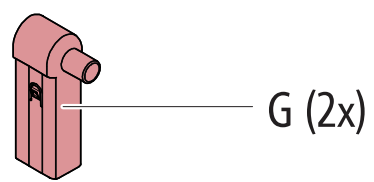

ПІВОНІЯ

AMERICA
 EUROPE
- Geprüfte Sicherheit
- EN 581

MAX 110 kg
240 lbs

< 40 °C < 104 °F
> 0 °C > 32 °F

1

2

3

4