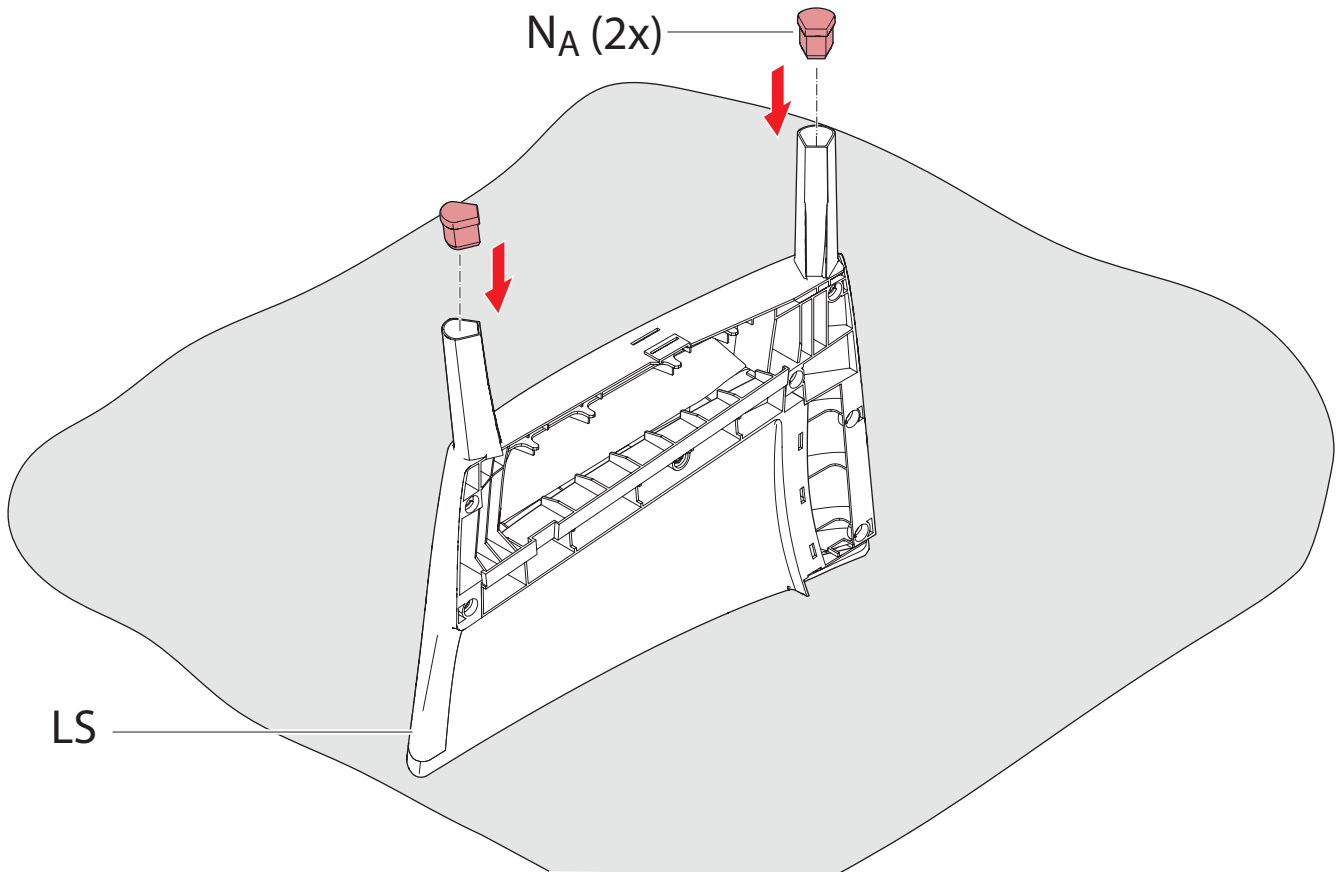

КЛЕМАТИС

AMERICA
 EUROPE
- Geprüfte Sicherheit
- EN 581

MAX 110 kg
240 lbs

< 40 °C < 104 °F
> 0 °C > 32 °F

			
LS		1x	1x
RS		1x	1x
TL		1x	1x
TR		1x	1x
NA		6x	8x
B2		2x	3x

		
BC2 	2x	3x
S2 	2x	3x
MLB 	1x	2x
MLS 	1x	2x
M 	25x	34x
Z 	1x	1x