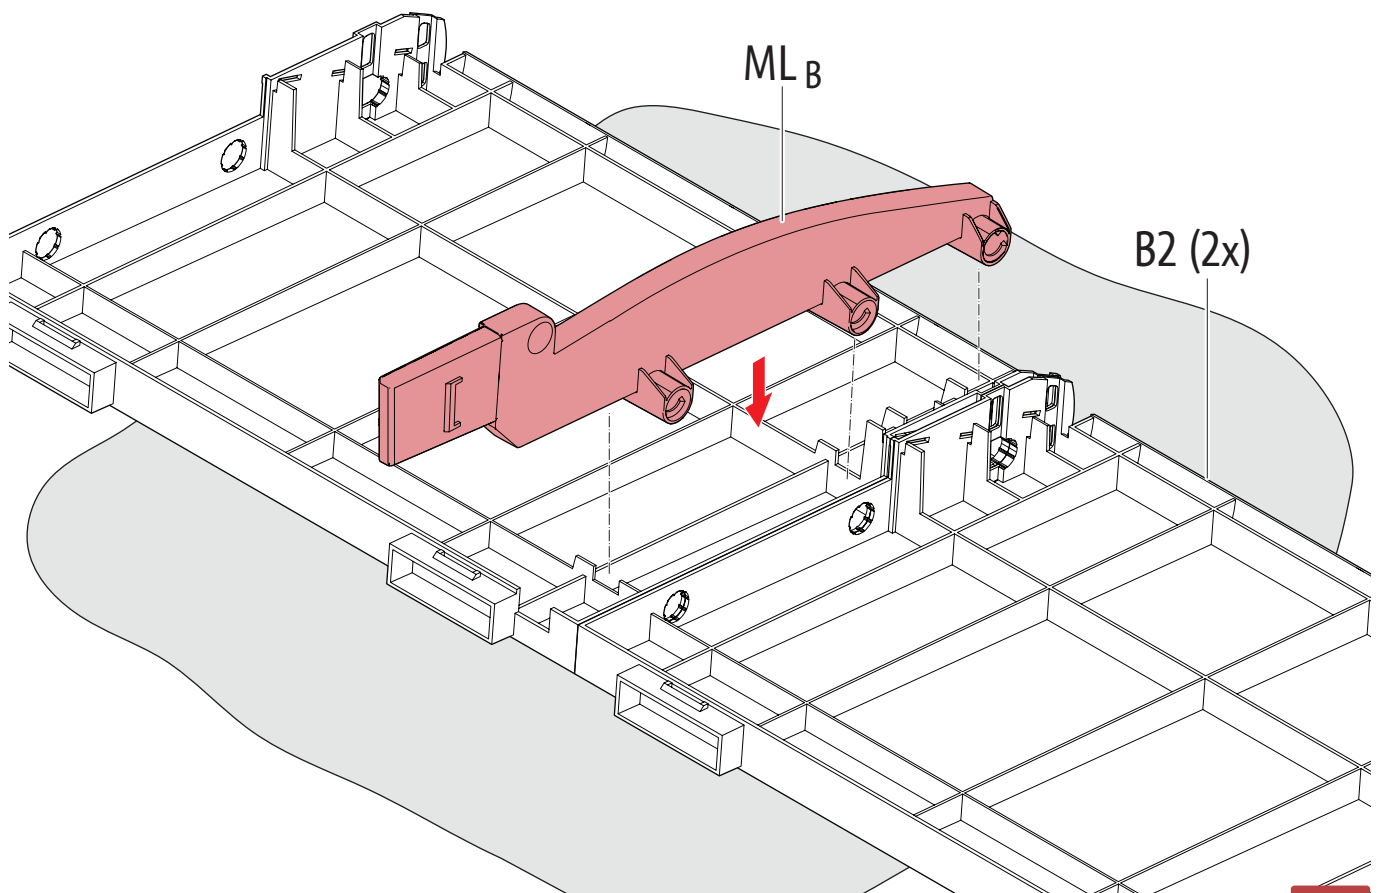

КЛЕМАТИС

AMERICA
 EUROPE
- Geprüfte Sicherheit
- EN 581

MAX 110 kg
240 lbs

< 40 °C < 104 °F
> 0 °C > 32 °F

			
LS		1x	1x
RS		1x	1x
TL		1x	1x
TR		1x	1x
NA		6x	8x
B2		2x	3x

		
BC2 	2x	3x
S2 	2x	3x
MLB 	1x	2x
MLS 	1x	2x
M 	25x	34x
Z 	1x	1x

1

2

3 — 10

11 — 18

4

5

6

7