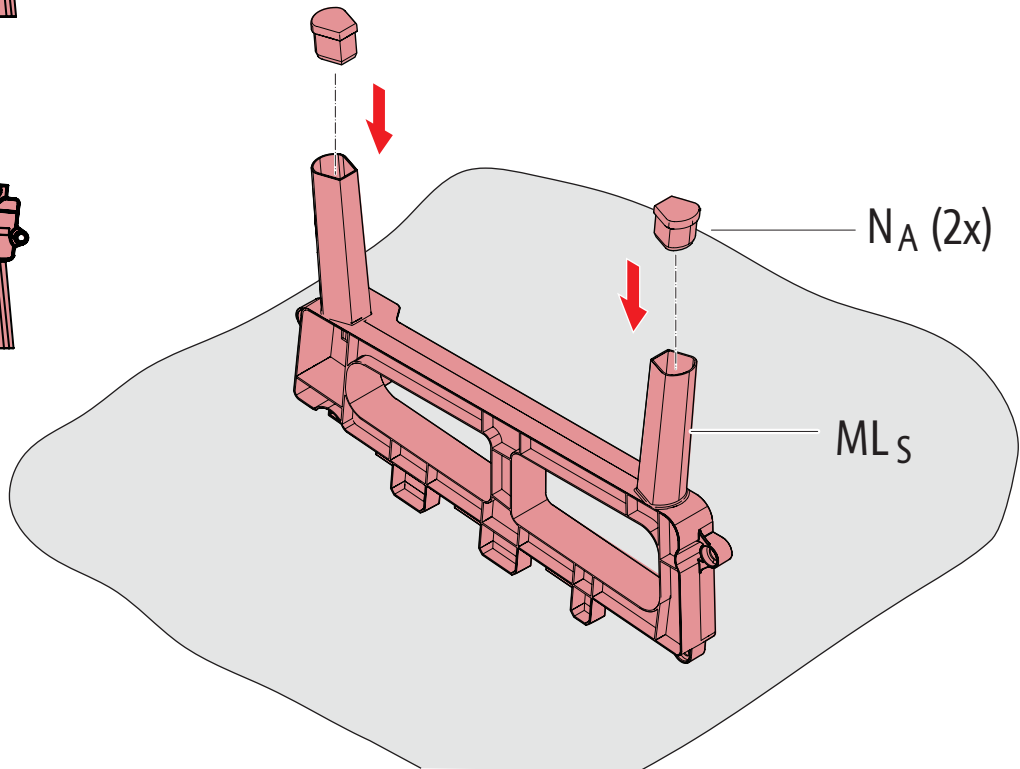

КЛЕМАТИС

AMERICA
 EUROPE
- Geprüfte Sicherheit
- EN 581

MAX 110 kg
240 lbs

< 40 °C < 104 °F
> 0 °C > 32 °F

			
LS		1x	1x
RS		1x	1x
TL		1x	1x
TR		1x	1x
NA		6x	8x
B2		2x	3x

		
BC2 	2x	3x
S2 	2x	3x
MLB 	1x	2x
MLS 	1x	2x
M 	25x	34x
Z 	1x	1x

1

2

3 — 10

11 — 18

4

5

6

7