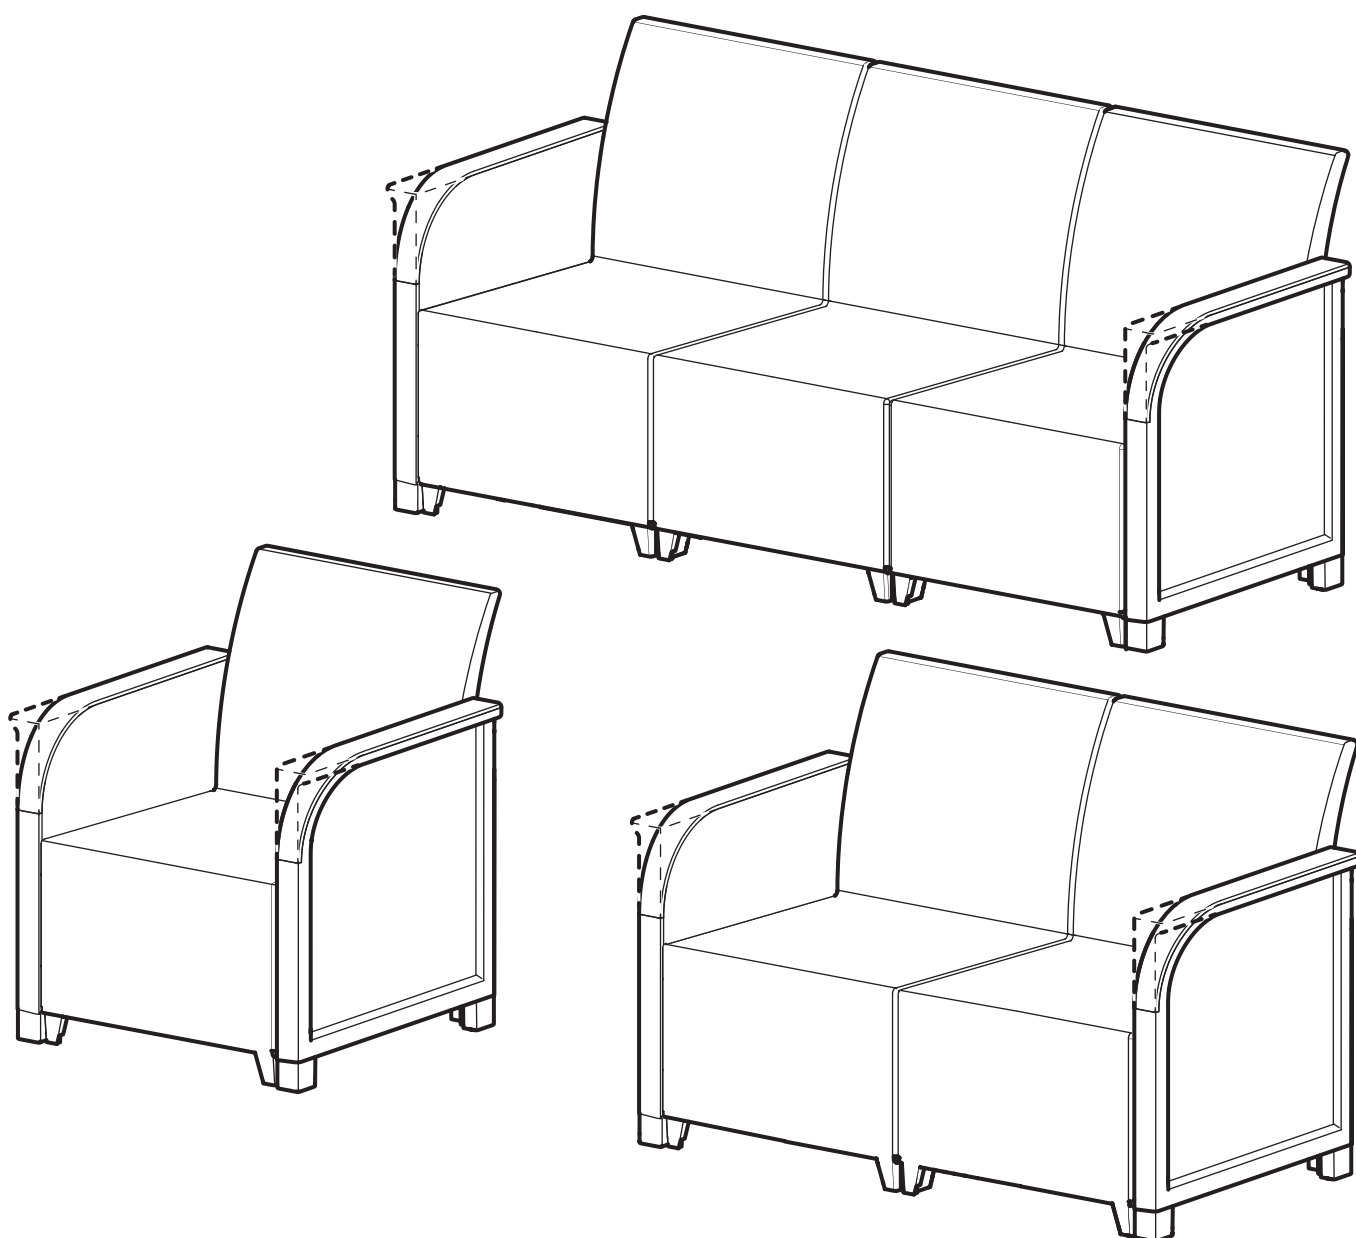

# БУЗИНА

---

	<input type="checkbox"/> AMERICA
	<input checked="" type="checkbox"/> EUROPE
- Geprüfte Sicherheit - EN 581	

<p>&lt;40 °C &gt;0</p> <p>&lt;104 °F &gt;32</p>	<p></p> <p>110 Kg</p> <p>240 Lb</p> <p>MAX</p>	
---	--	--

1 — 4

5 — 13

5 — 13

				
	Chair	2-Seater sofa	3-Seater sofa	
 S	1	2	3	
 B	1	2	3	
 LS	1	1	1	
 RS	1	1	1	
 Y	-	1	2	
 Z	-	1	2	
	 MLs	-	1	2
	 MLb	-	1	2
	 P1	-	1	2
	 P2	-	2	4

1

Sx1

Bx1

2