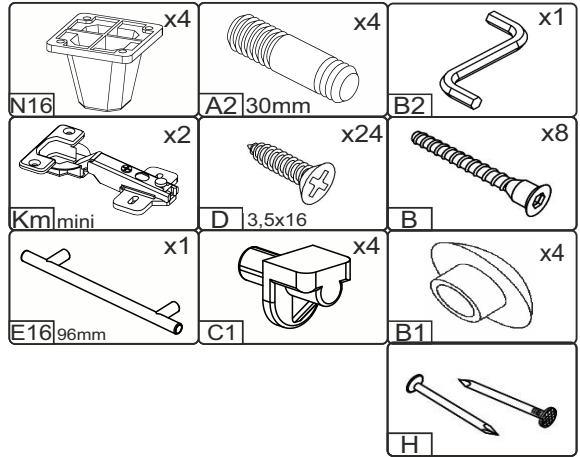

ÖÖŠÜQ

Д-350, Ш-380, В-560, мм.

L-350, W-380, H-560, mm.

№	довжина(мм) length(mm)	ширина(мм) width(mm)	кількість quantity
1.	318*	360	1
2.	490*	360	1
3.	490*	360	1
4.	352*	380**	1
5.	350*	360**	1
6.	339**	346**	1
7.	318*	350	1
8.	515	346	1

1.

3

2.

3.

5

5.

7